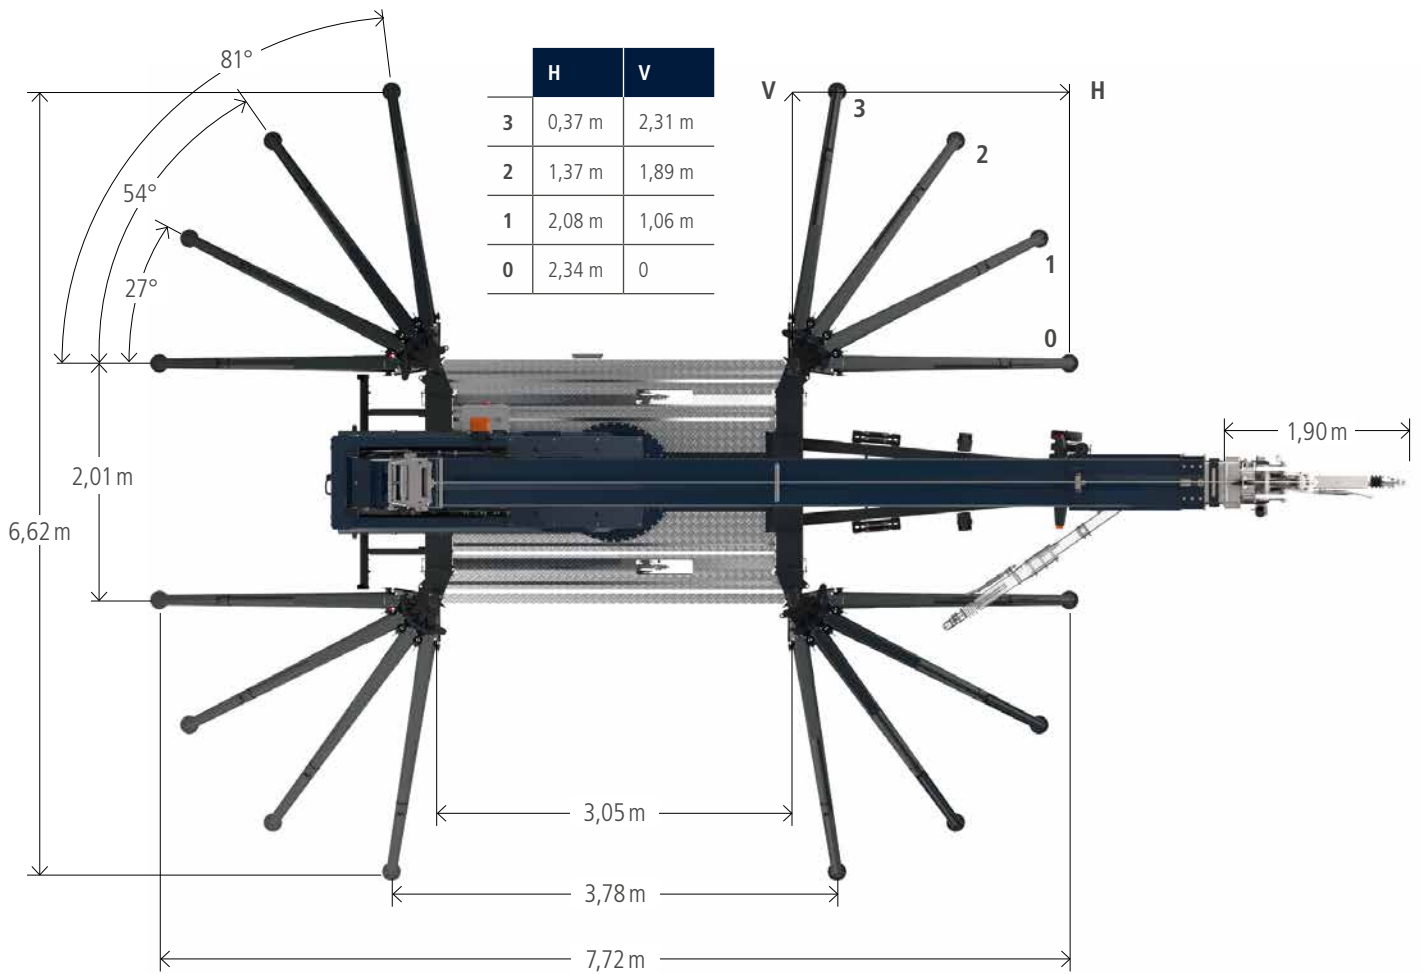

Fahrzeugmaße

Alle Gewichtangaben in kg.
Meterangaben können geringfügig abweichen.