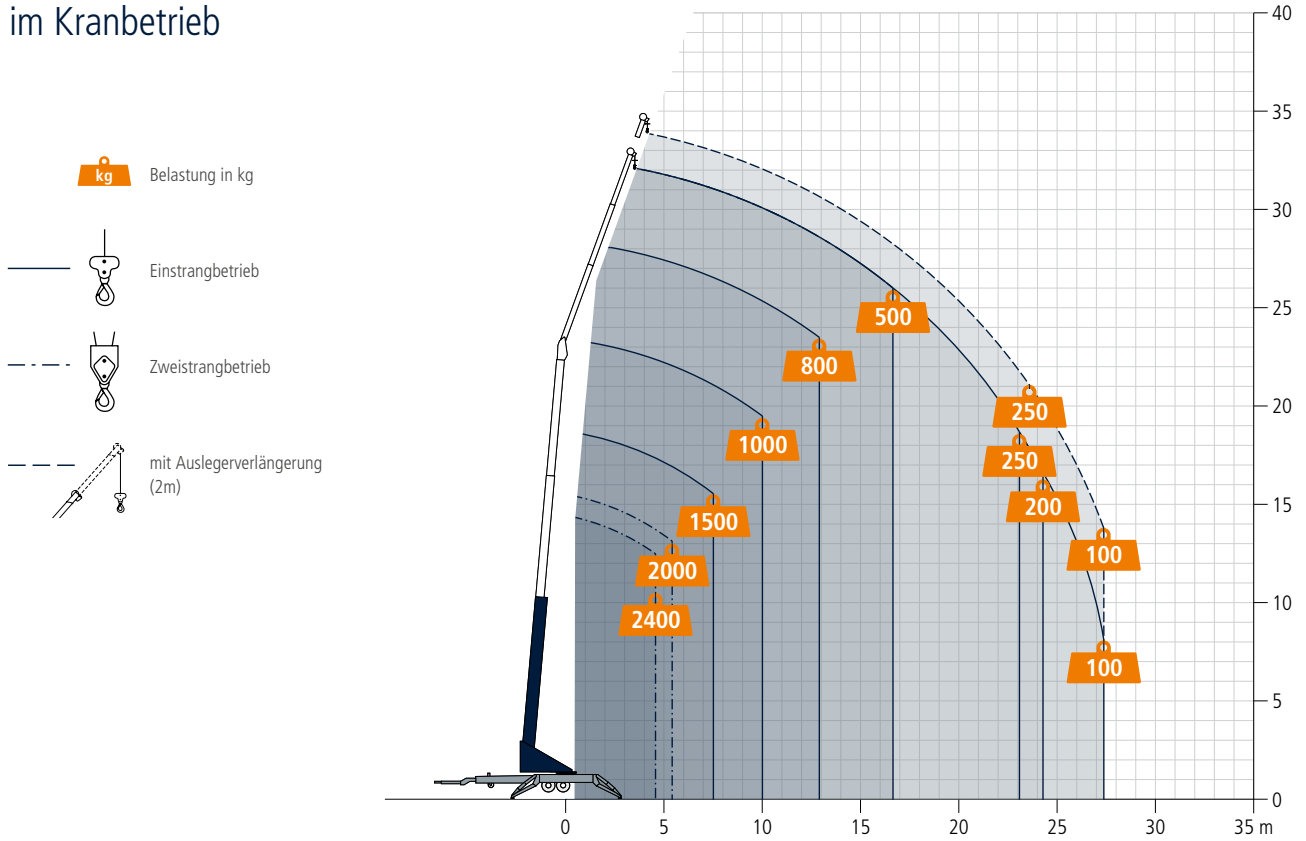

Reichweiten im Kranbetrieb