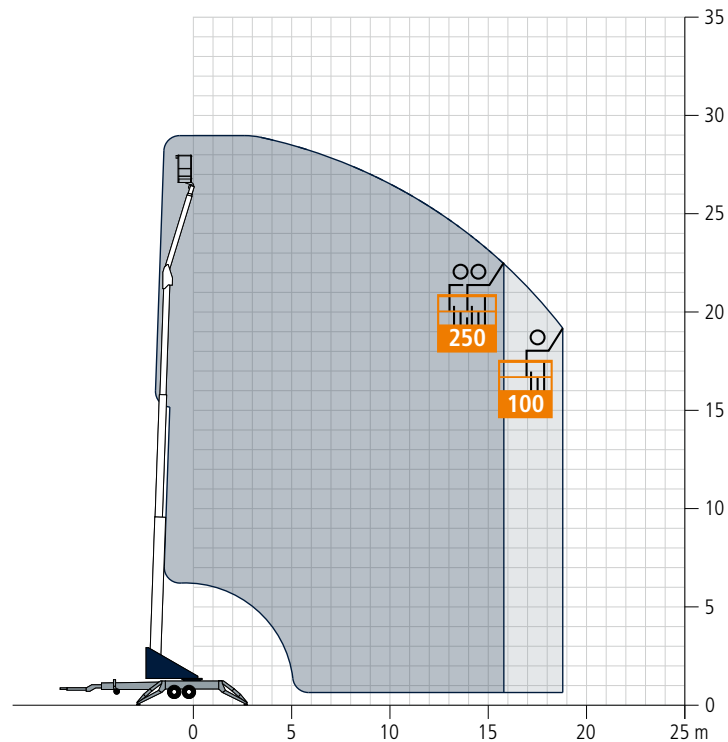

Anhängerkran AHK 36

AHK 36e

Technische Daten

Anhängelast [kg]	3.500
Zul. Gesamtgewicht [kg]	3.650
Nutzlast max. [kg]	1.500 (opt. 2.400)
Ausfahrlänge max. [m]	34,0 (opt. 36,0)
Arbeitshöhe bis zum Ausleger [m]	22,7
Ausleger ausziehbar [m]	4,9 / 8,0 / 11,1 (opt. 13,1)
Auslegernutzlast [kg]	2.400 / 1.500 / 800 / 500 / (250)
Hauptmastwinkel [Grad]	85
Auslegerwinkel [Grad]	162
Schwenkbereich [Grad]	endlos
Hakengeschwindigkeit [m/min]	50
Reichweite im Kranbetrieb bei 250 kg [m]	23,1 (23,5)
Reichweite im Kranbetrieb bei 500 kg [m]	16,6
Reichweite im Kranbetrieb bei 800 kg [m]	12,9
Reichweite im Kranbetrieb bei 1 t [m]	10,0
Reichweite im Kranbetrieb bei 1,5 t [m]	7,5
Reichweite im Kranbetrieb bei 2 t [m]	5,4
Reichweite im Bühnenbetrieb bei 250 kg [m]	15,8
Reichweite im Bühnenbetrieb bei 100 kg [m]	18,8
Arbeitshöhe im Bühnenbetrieb max. [m]	29,0
Antrieb	Benzin / Diesel / 230 V Hybrid mit Akku / 230 V mit Akku

**Optional mit Personensicherungsmodus
und BöckerConnect**

Böcker
MEIN WEG NACH OBEN

Reichweiten im Kranbetrieb

Reichweiten im Bühnenbetrieb

Drehbarer Korb PK 250-D

Fahrzeugmaße

Alle Gewichtangaben in kg.
 Meterangaben können geringfügig abweichen.