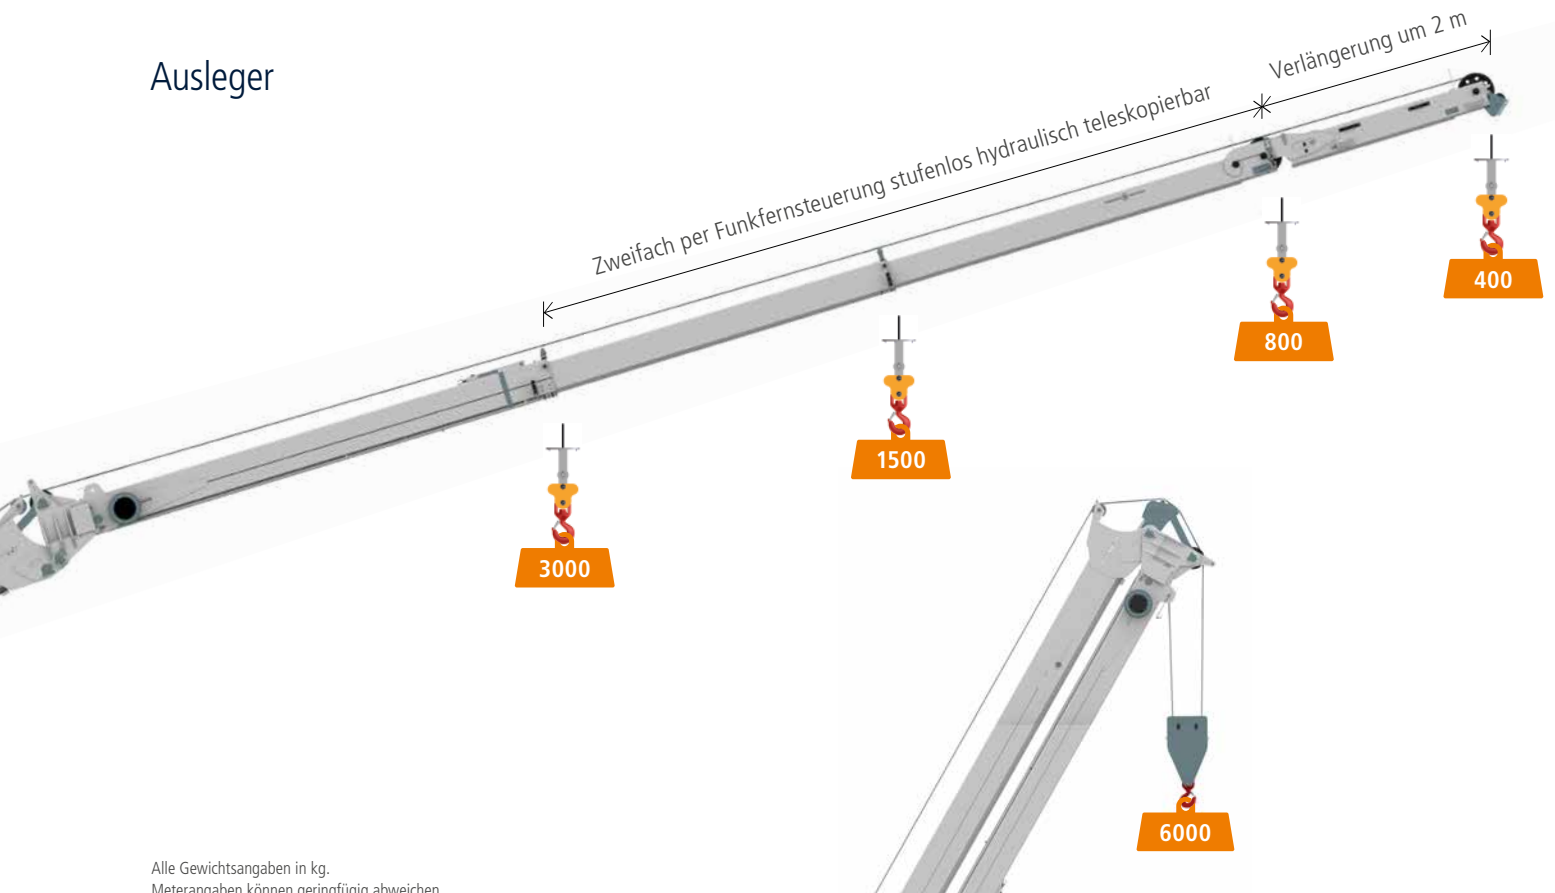

Ausleger

Alle Gewichtsangaben in kg.
Meterangaben können geringfügig abweichen.