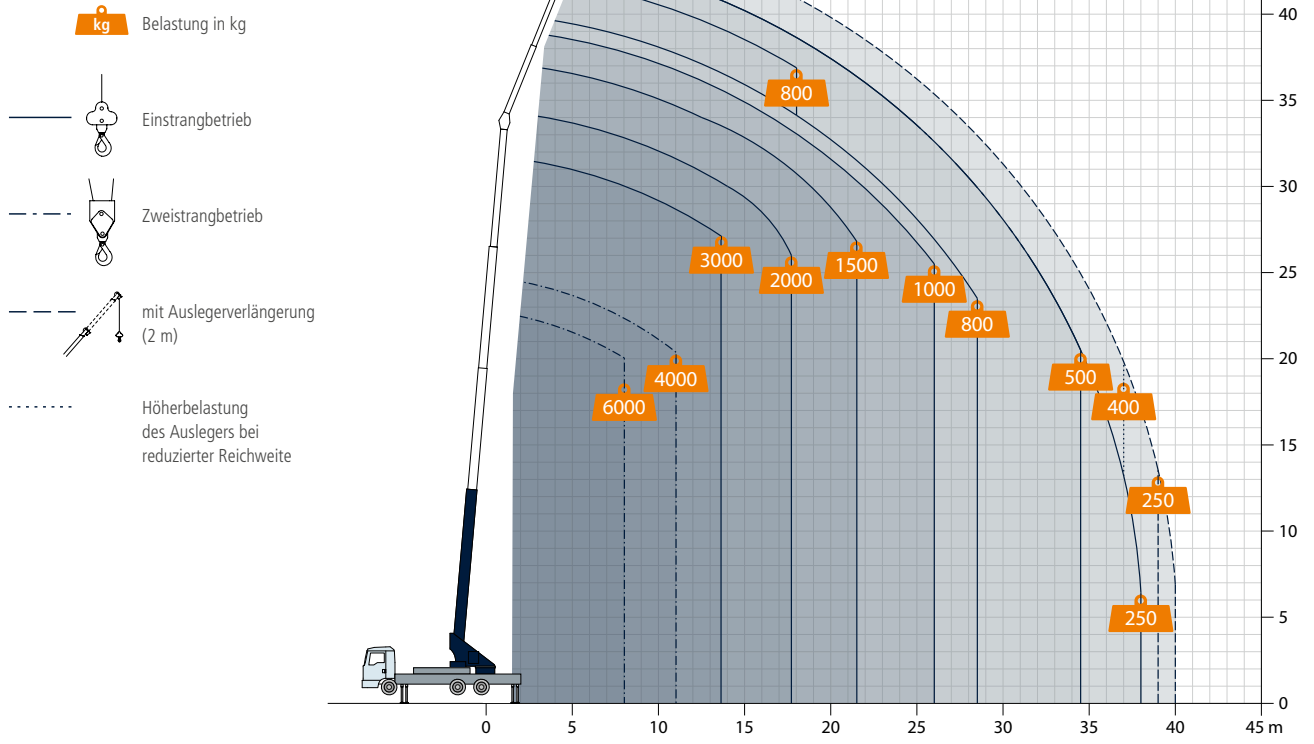

Reichweiten im Kranbetrieb

Alle Gewichtsangaben in kg.
Meterangaben können geringfügig abweichen.