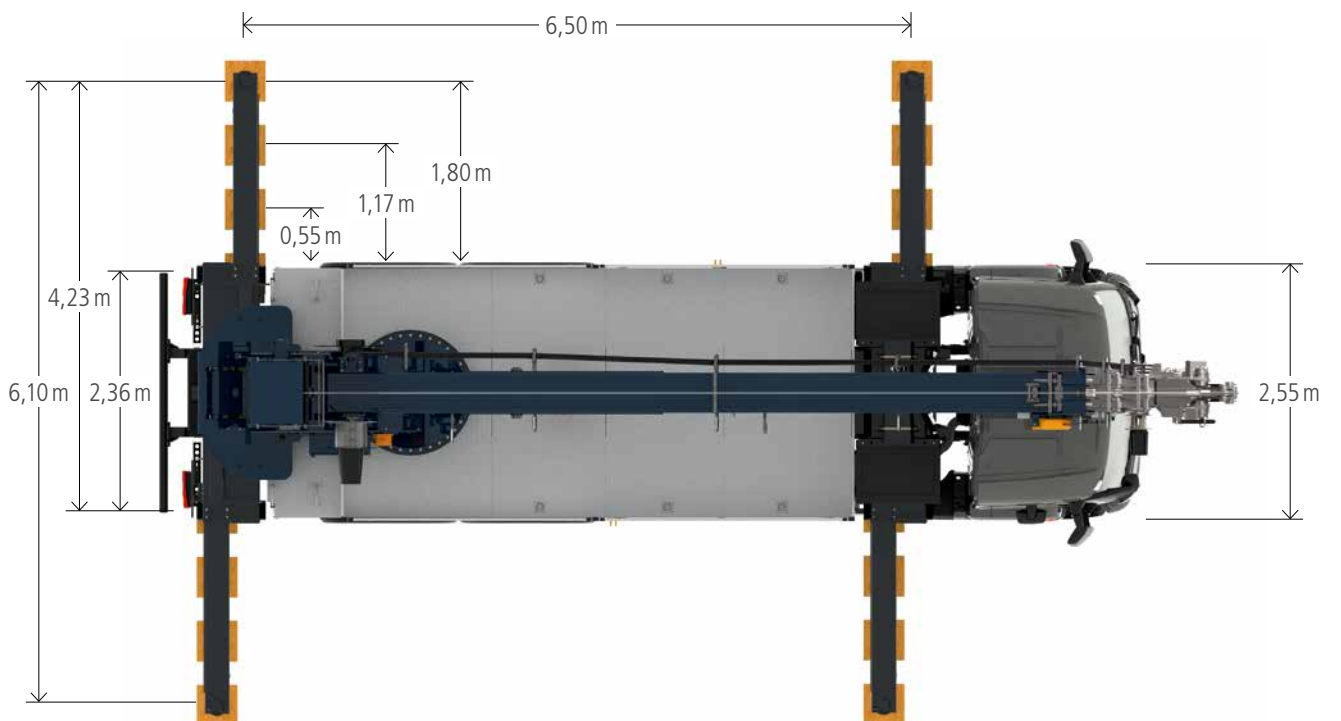

Fahrzeugmaße

Böcker

www.boecker.de

Böcker Maschinenwerke GmbH

Lippestr. 69-73
59368 Werne

Fon +49 2389 79890
Fax +49 2389 79899000
info@boecker.de