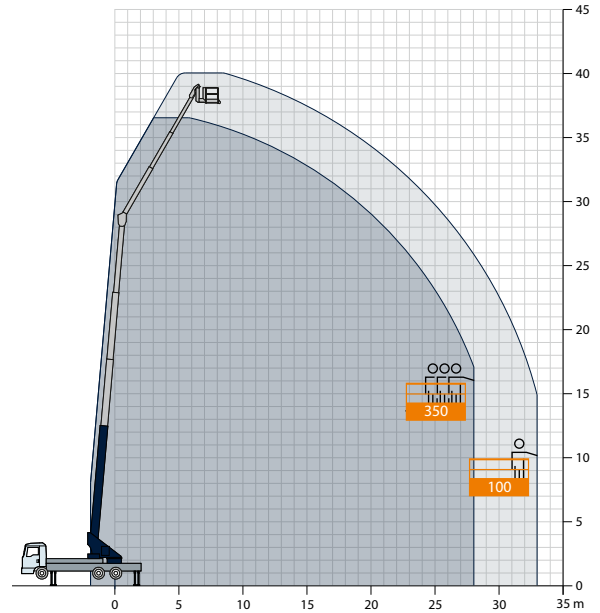

Reichweiten im Bühnenbetrieb

Bügelkorb PK 250-1

Drehbarer Korb PK 350-D