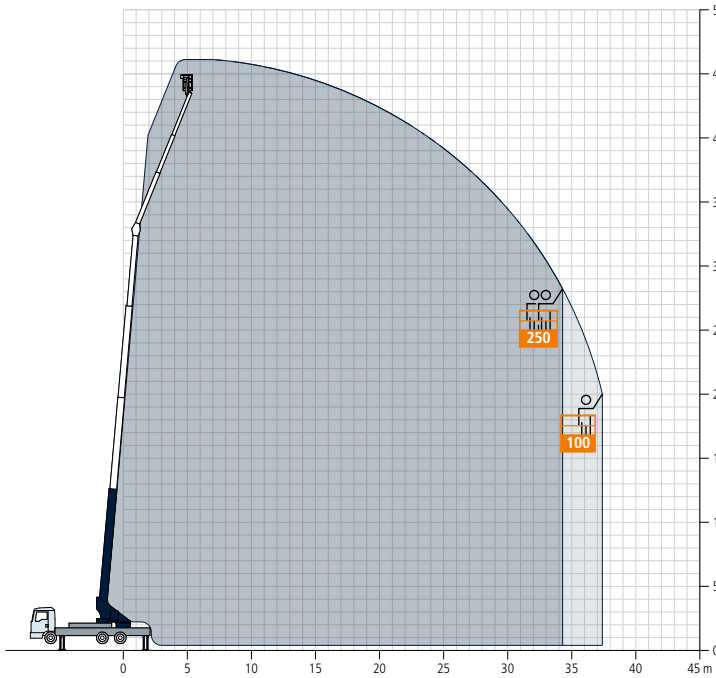

Reichweiten im Bühnenbetrieb

Bügelkorb PK 250-1

Drehbarer Korb PK 350-D