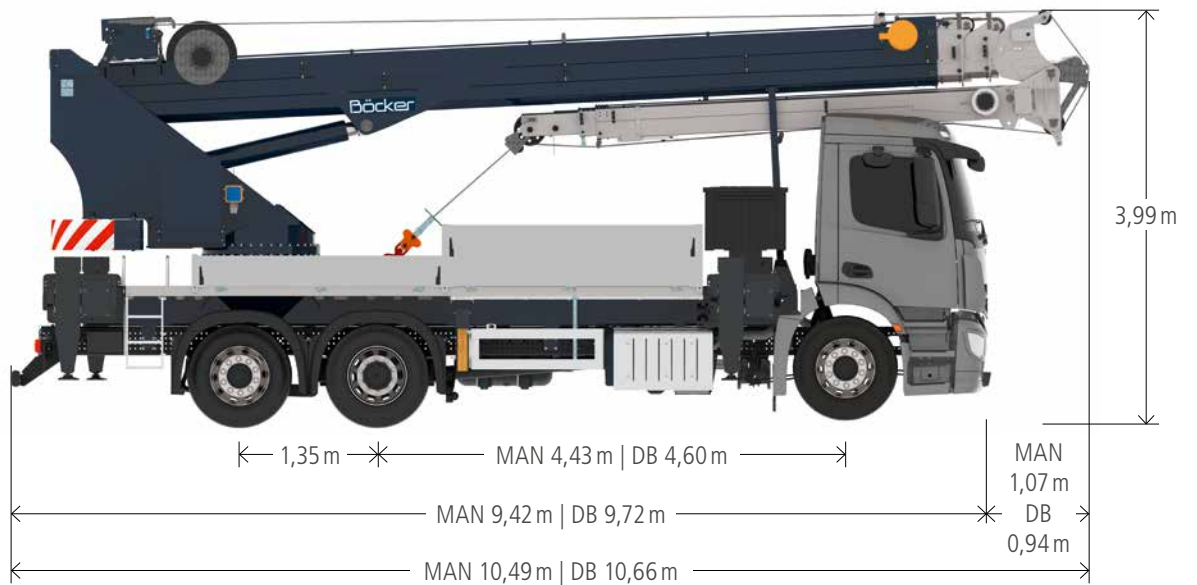

Autokran AK 46/6000

Technische Daten

Zul. Gesamtgewicht (t)	18 / 26
Nutzlast max. (kg)	3.000 (optional 6.000)
Ausfahrlänge max. (m)	44,0 (optional 46,0)
Arbeitshöhe bis zum Ausleger (m)	33,8
Ausleger ausziehbar (m)	5,3 / 8,1 / 11,0
Auslegernutzlast (kg)	3.000 / 1.500 / 800 / (400)
Hauptmastwinkel (Grad)	85
Auslegerwinkel (Grad)	162
Schwenkbereich (Grad)	+/- 310
Hakengeschwindigkeit (m/min)	45
Reichweite im Kranbetrieb bei 250 kg (m)	38,0 (39,0)
Reichweite im Kranbetrieb bei 500 kg (m)	34,5
Reichweite im Kranbetrieb bei 1 t (m)	26,0
Reichweite im Kranbetrieb bei 2 t (m)	17,7
Reichweite im Kranbetrieb bei 3 t (m)	13,5
Reichweite im Kranbetrieb bei 6 t (m)	8,0
Reichweite / Arbeitshöhe max. (m) mit drehbarem Korb 250 kg (PK 250-D)	33,1 / 43,3
mit drehbarem Korb 350 kg (PK 350-D)	28,0 / 40,0
Reichweite / Arbeitshöhe max. (m) mit Bügelkorb 250 kg	34,3 / 46
Antrieb	PTO / 400 V Hybrid

Technische Änderungen vorbehalten. Angegebene Werte sind Maximalwerte.

Für alle, die auch die rückwärtige Dach- bzw. Gebäudeseite spielend erreichen wollen, empfehlen wir den AK 46/6000. Aufgebaut auf einen 18 t- oder 26 t-LKW, erschließt der AK 46/6000 mit seinem vergleichsweise geringen Aufbaugewicht einen kreisförmigen Arbeitsbereich, hebt maximal 6 t, schafft bei 250 kg Last 39 m, bei 1000 kg 26 m Reichweite und ist mit einem doppelt vollhydraulisch ausfahrbaren Ausleger ausgestattet.

Ebenfalls optional erhältlich ist die Kameratechnik, welche das Bild von der Mastspitze live auf das Farbdisplay der Funkfernsteuerung überträgt. Dank seiner kompakten Konstruktion, den guten Fahreigenschaften und der hohen Wendigkeit kann der AK 46/6000 selbst auf engstem Raum optimal aufgebaut und eingesetzt werden.

Bügelkorb PK 250-1

Drehbarer Korb PK 350-D

Ausleger

Alle Gewichtsangaben in kg.
Meterangaben können geringfügig abweichen.

Fahrzeugmaße

Böcker

www.boecker.de

Böcker Maschinenwerke GmbH