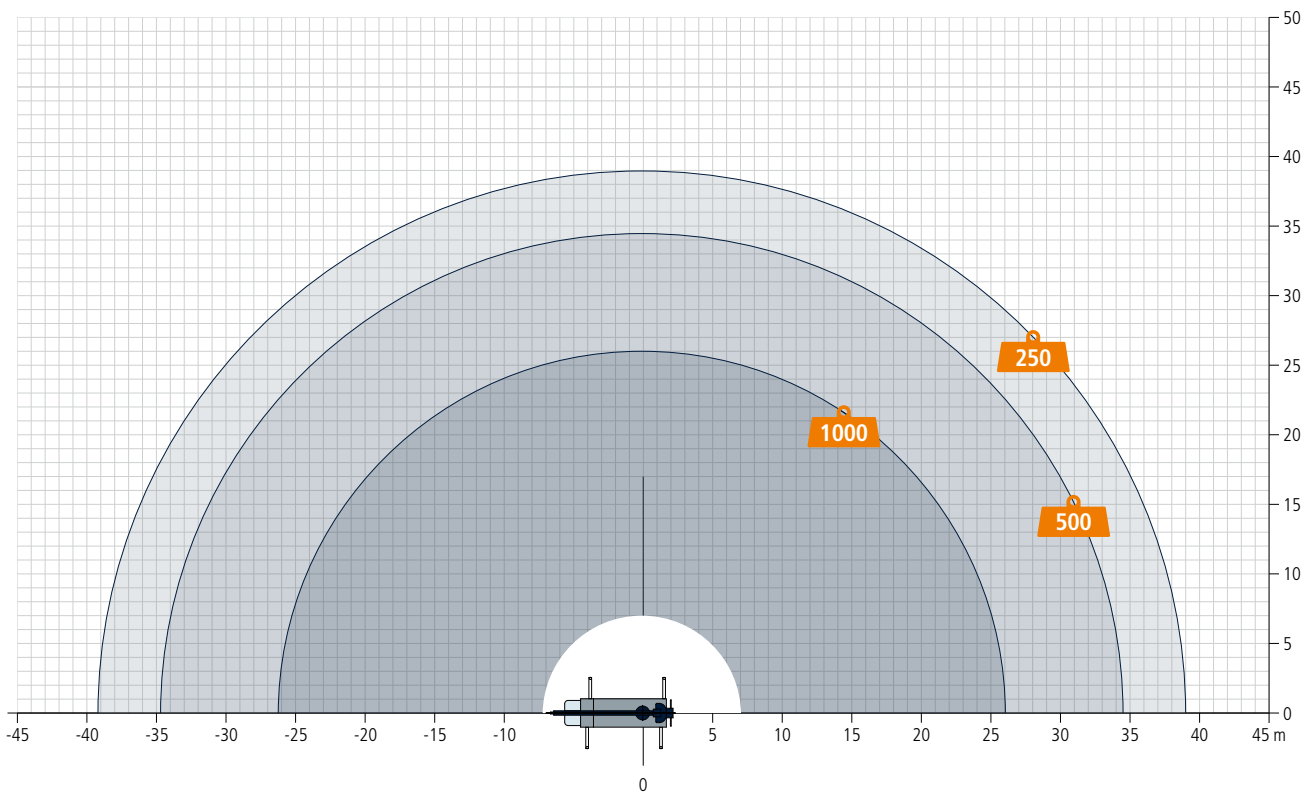

Reichweiten im Kranbetrieb

Alle Gewichtsangaben in kg.
Meterangaben können geringfügig abweichen.